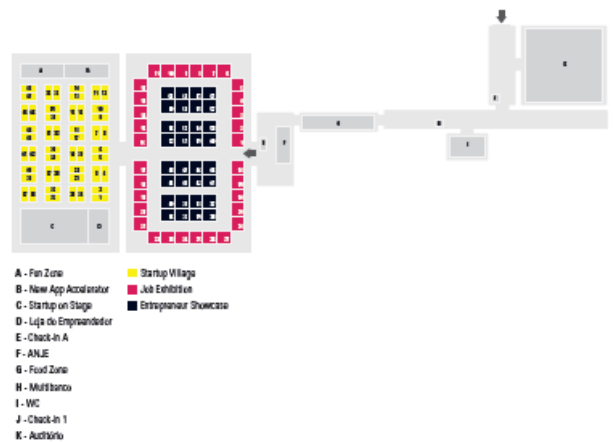

DESTAQUES

19 Novembro Quinta-feira	20 Novembro Sexta-feira	21 Novembro Sábado
New Job Accelerator	Rockstart Answers	Startup Invest
Exposição de Empresas (2 Shows)	CEO World	Startup Networking
New Apps Accelerator	Exposição de Empresas (2 Shows)	Exposição de Empresas (2 Shows)
Startup Inov	New Apps Accelerator	New Apps Accelerator
Conferências Práticas	Startup Inov	Startup Inov
Networking "Negócios à Mesa"	Conferências Práticas	Conferências Práticas

CONFERÊNCIAS PRÁTICAS

19 NOVEMBRO Apoio à Potenciação do Recrutamento e Criação de Própria Empresa
10:45 - 11:45 *Como melhorar as suas skills e recrutar?*
Fernando Correia - IEP

12:00 - 13:00 *Superar limites, abordar oportunidades, fazer acontecer!*
João Alves - Academia de Empreendedores

15:00 - 16:00 *Como usar eficientemente o LinkedIn, pensar, agir, vender*
Pedro Correia - Consultor

16:15 - 17:15 *Desenvolva o seu principal parceiro para negócios: trabalhar e levar*
Graça Brachado - B.TRIUST

17:30 - 18:30 *Como criar o seu negócio com o apoio da IEP*
IEP

20 NOVEMBRO Apoio à Criação e Dependência da Empresa
09:30 - 10:30 *Como criar um negócio em franchising*
Ana Correia - Grupo Unibrio

10:45 - 11:45 *Como alargar as suas áreas de negócio de sucesso (Inovação Inovação)*
Ana Pereira - IEP

12:00 - 13:00 *Como aproveitar os instrumentos financeiros da Portugal 2020*
JPMI

15:00 - 16:00 *Principais erros legais a evitar no lançamento de uma startup*
Mónica Veloso - ANJE

16:15 - 17:15 *Passos de sucesso*
Maria Marques - J. Pereira de Cruz

17:30 - 18:30 *GrowthMindset - Financiamento alternativo para apoiar startups*
Sandra Correia - IF Inovação Financeira Lda

21 NOVEMBRO Apoio a Todos os Empreendedores por Onde Faltam e por Onde do Sobrar
10:45 - 11:45 *Como superar os seus medos e fazer crescer*
Pedro Diogo Correia - ANEP

12:00 - 13:00 *A arte de transformar o seu negócio numa marca global*
Alberto Liberal

15:00 - 16:00 *Como melhorar a performance da minha equipa, os meus clientes*
Pedro Pinheiro - Centro de Competência On-line

16:15 - 18:30 *3ª Conferência Internacional Coaching "Create the future"*
ICI - International Coaching University
Coffee Break — Lunch Break

Logos: IEP, ANJE, ICI, IEP

[HTTP://FEIRADEMPREENDEDORANJE.PT](http://feiradempREENDEDORANJE.PT)

18 ANOS
A MAIORIDADE DO
EMPREENDEDORISMO

**ACADEMIA DAS
EMPREENDEDORES**

anje

**INSTITUTO DO EMPREGO
E FORMAÇÃO PROFISSIONAL**

Porto.